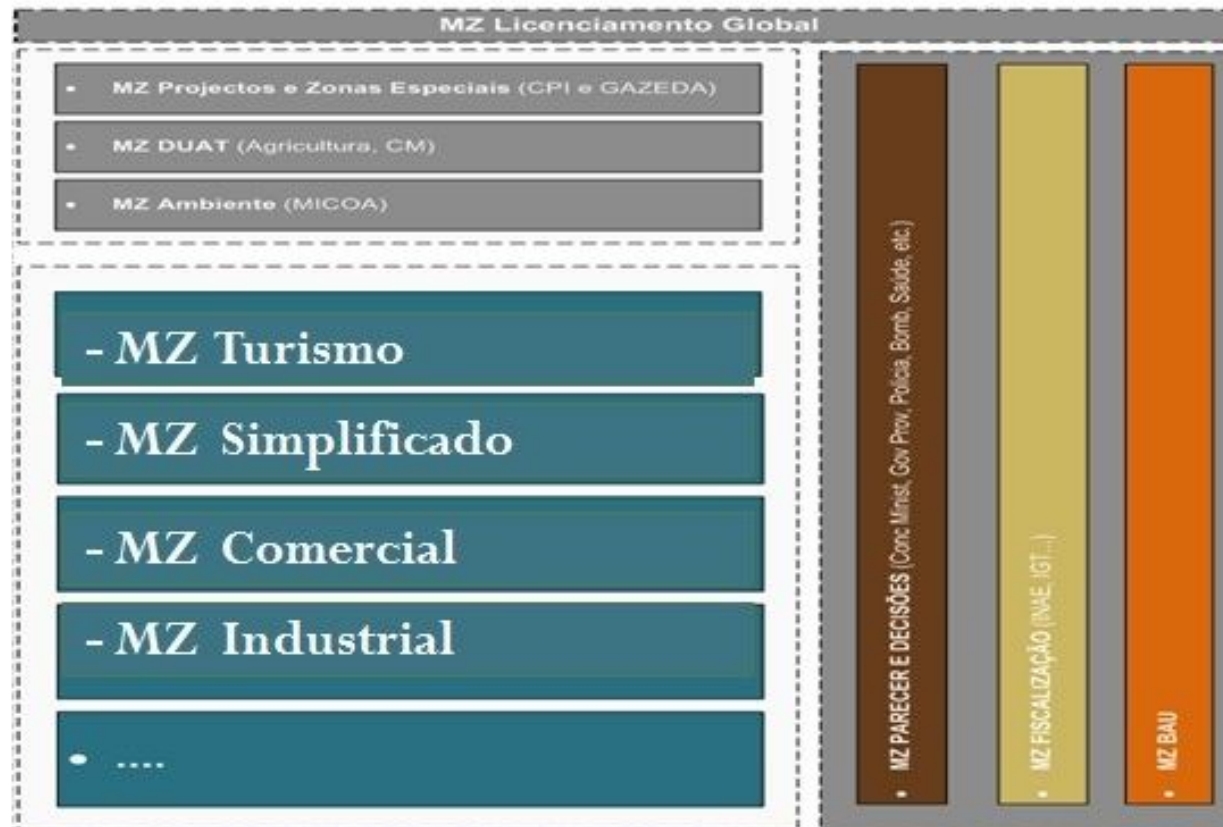

PLATAFORMA INTEGRADA DE PRESTAÇÃO DE SERVIÇOS AO CIDADÃO

FASE I 2012 - 2014