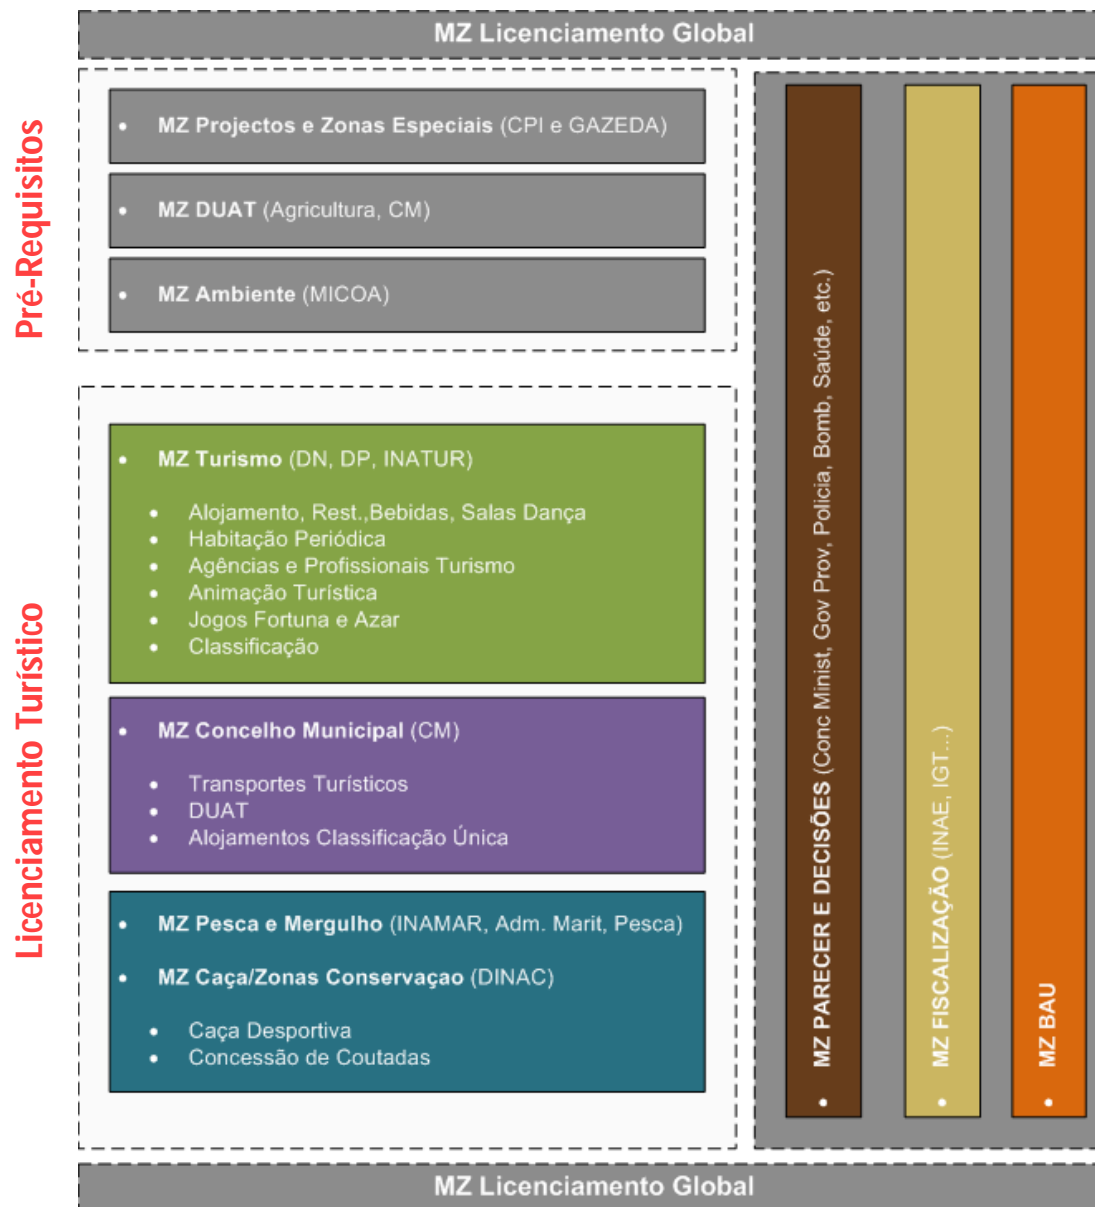

- Ponto de situação do desenvolvimento do Sistema do Licenciamento das Actividades de Turismo.
- Do JUT ao Plataforma Integrada de Prestação de Serviços ao Cidadão;
- Passos seguintes
 - Estágio de Desenvolvimento do Sistema do Turismo;
- Recuperação de cadastro
- Optimização de infra estruturas de comunicação nas DPTURs

Ponto de situação do desenvolvimento do
Sistema do Licenciamento das Actividades
de Turismo.

Visão Integrada da Governação

MZ Licenciamento Turístico, Pré-requisitos e Pareceres

Website do Sistema do Turismo

The image shows a screenshot of the website 'Janela Única do Turismo'. The header features the logo on the left and navigation links 'Início | Login | Contacto' on the right. Below the logo is the text 'Janela Única do Turismo'. A search bar with the placeholder 'pesquisar' is located to the right of the logo. The main navigation menu includes 'Licenciamentos', 'Ministério do Turismo', 'Turismo Moçambique', 'Publicações', and 'Directório'. The main content area displays a large image of a tropical beach with turquoise water and several sailboats. To the right of the image is a text box titled 'Licenciamento em Zonas Especiais' with a paragraph of text. Below the text box is a row of small square icons. At the bottom, there is a dropdown menu labeled 'Áreas' and a section titled 'Últimas Notícias'.

Manica;

Maputo Provincia;

Tete;

Nampula;

Zambézia e;

Niassa.

OBRIGADO