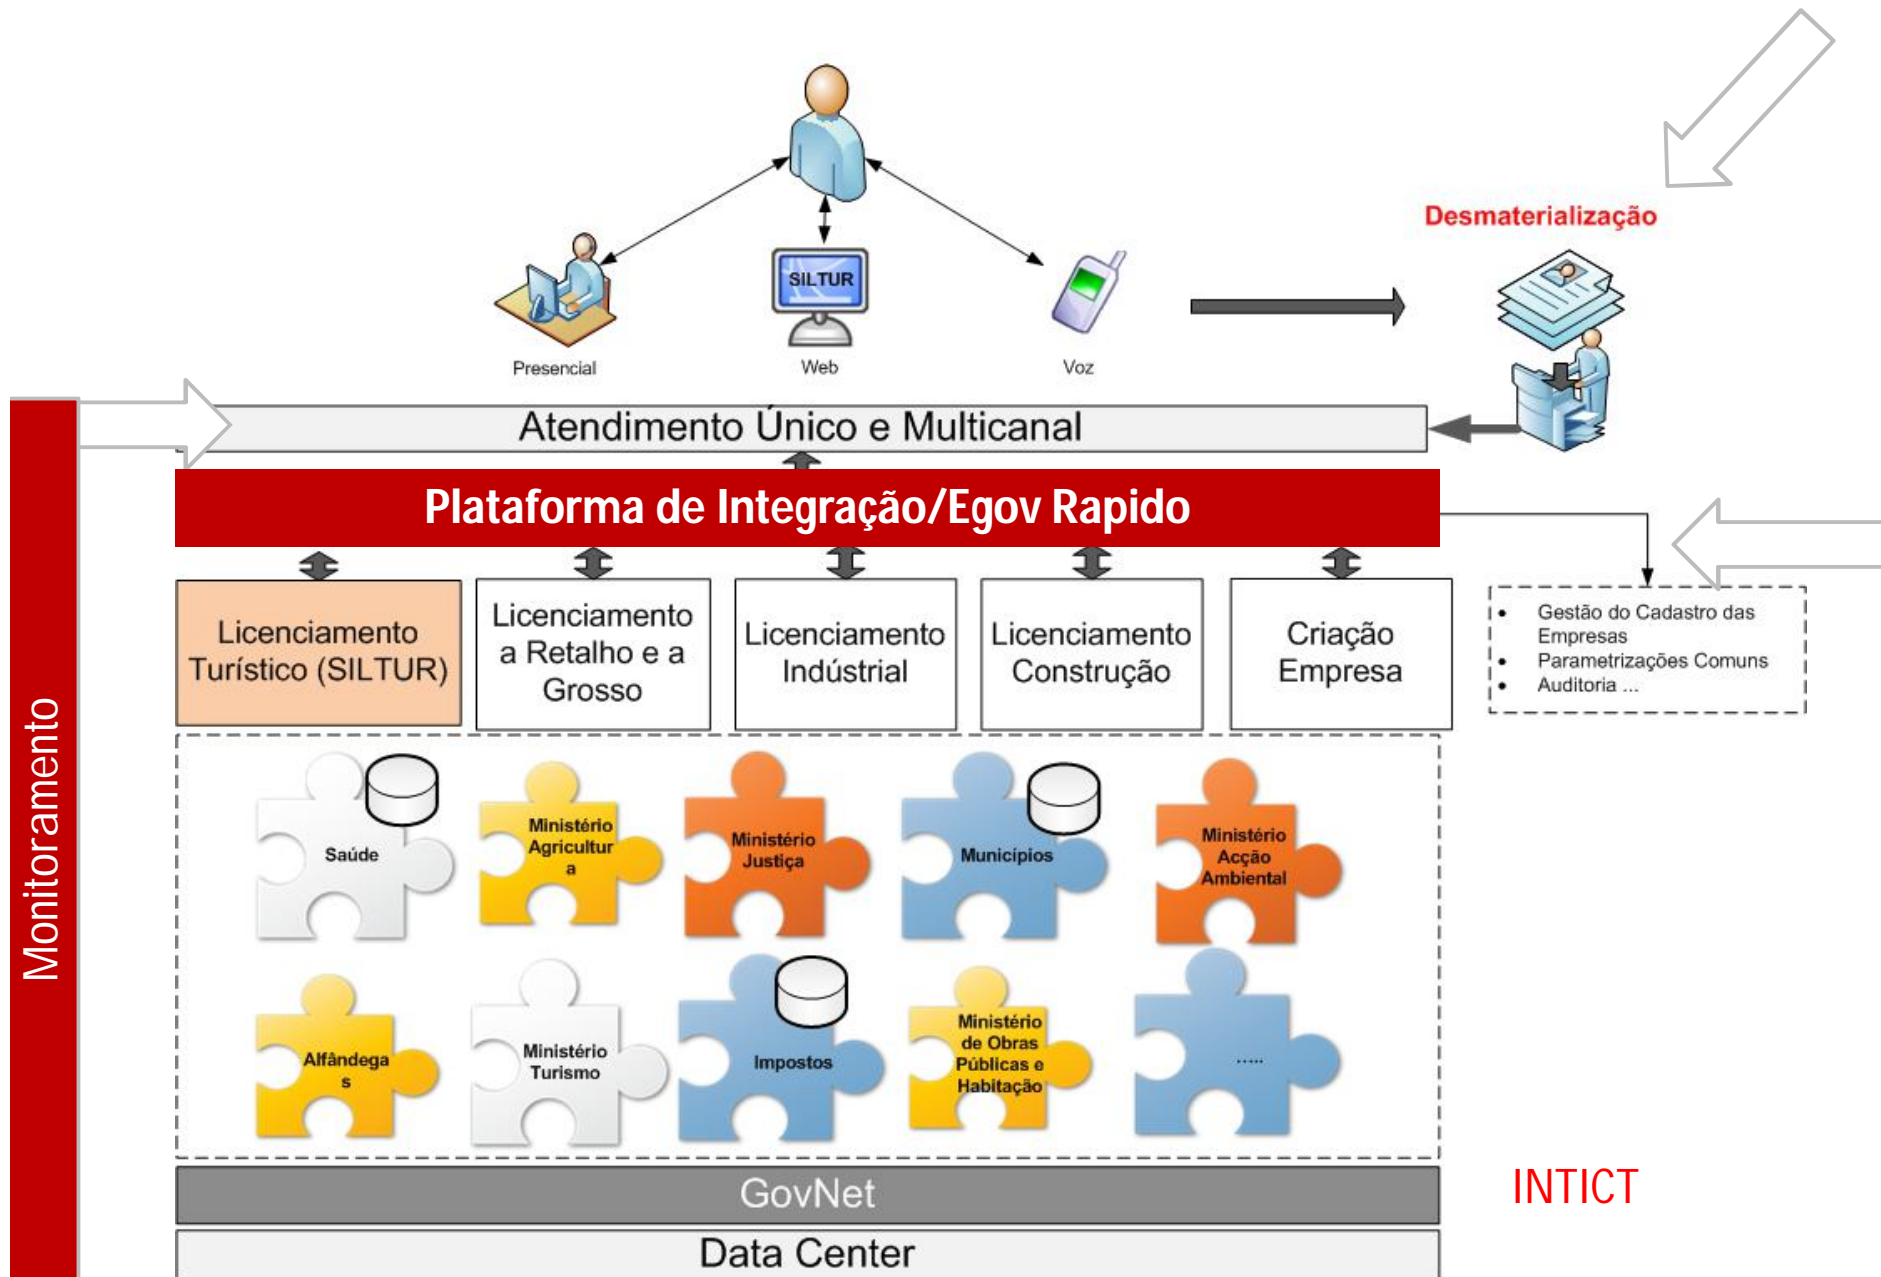

Visão Integrada da Governação