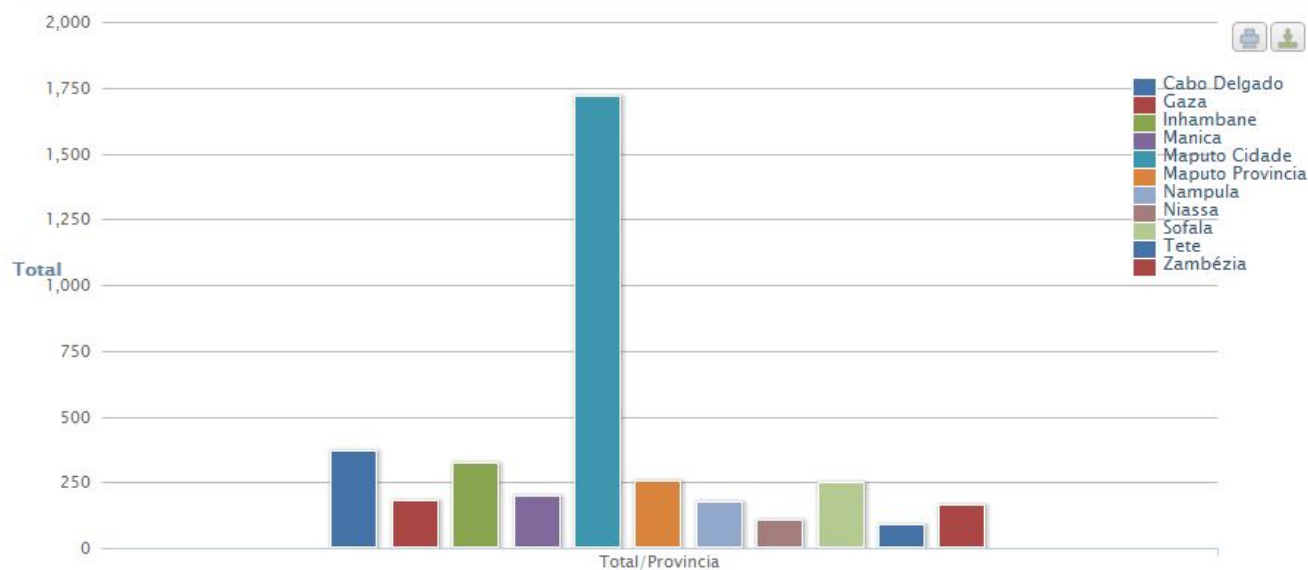

Recuperação de Cadastro de Atividades Turísticas

Provincia: -- Provincia --
Entidade: -- Entidade --
Categoria: -- Categoria --
Classificacao: -- Classificacao --
Grafico: -- Grafico --
Pesquisar

Total de Licenciamentos por Provincia