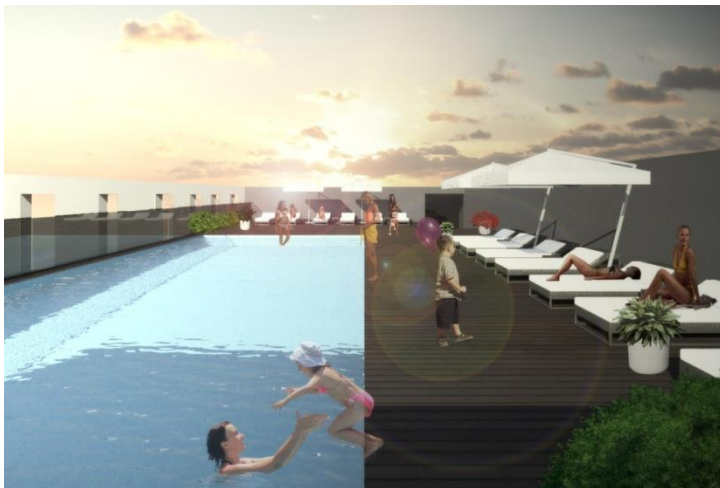

OLIMPIC TERRACE

MAPUTO RESIDENCE