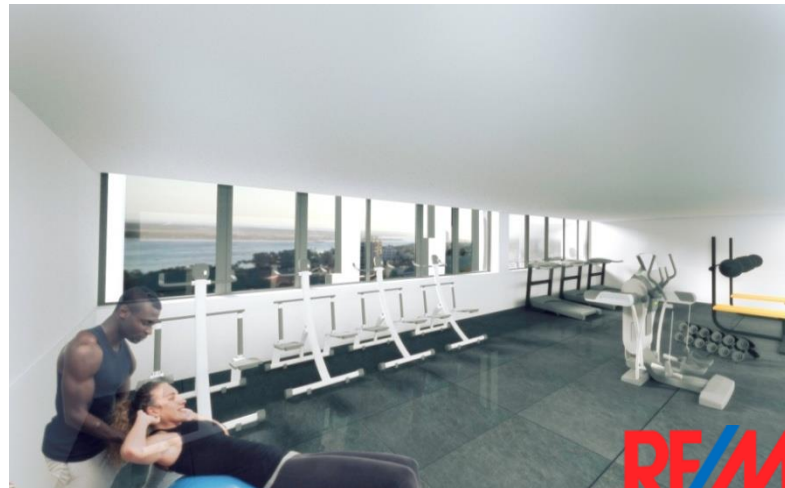

OLIMPIC TERRACE

MAPUTO RESIDENCE